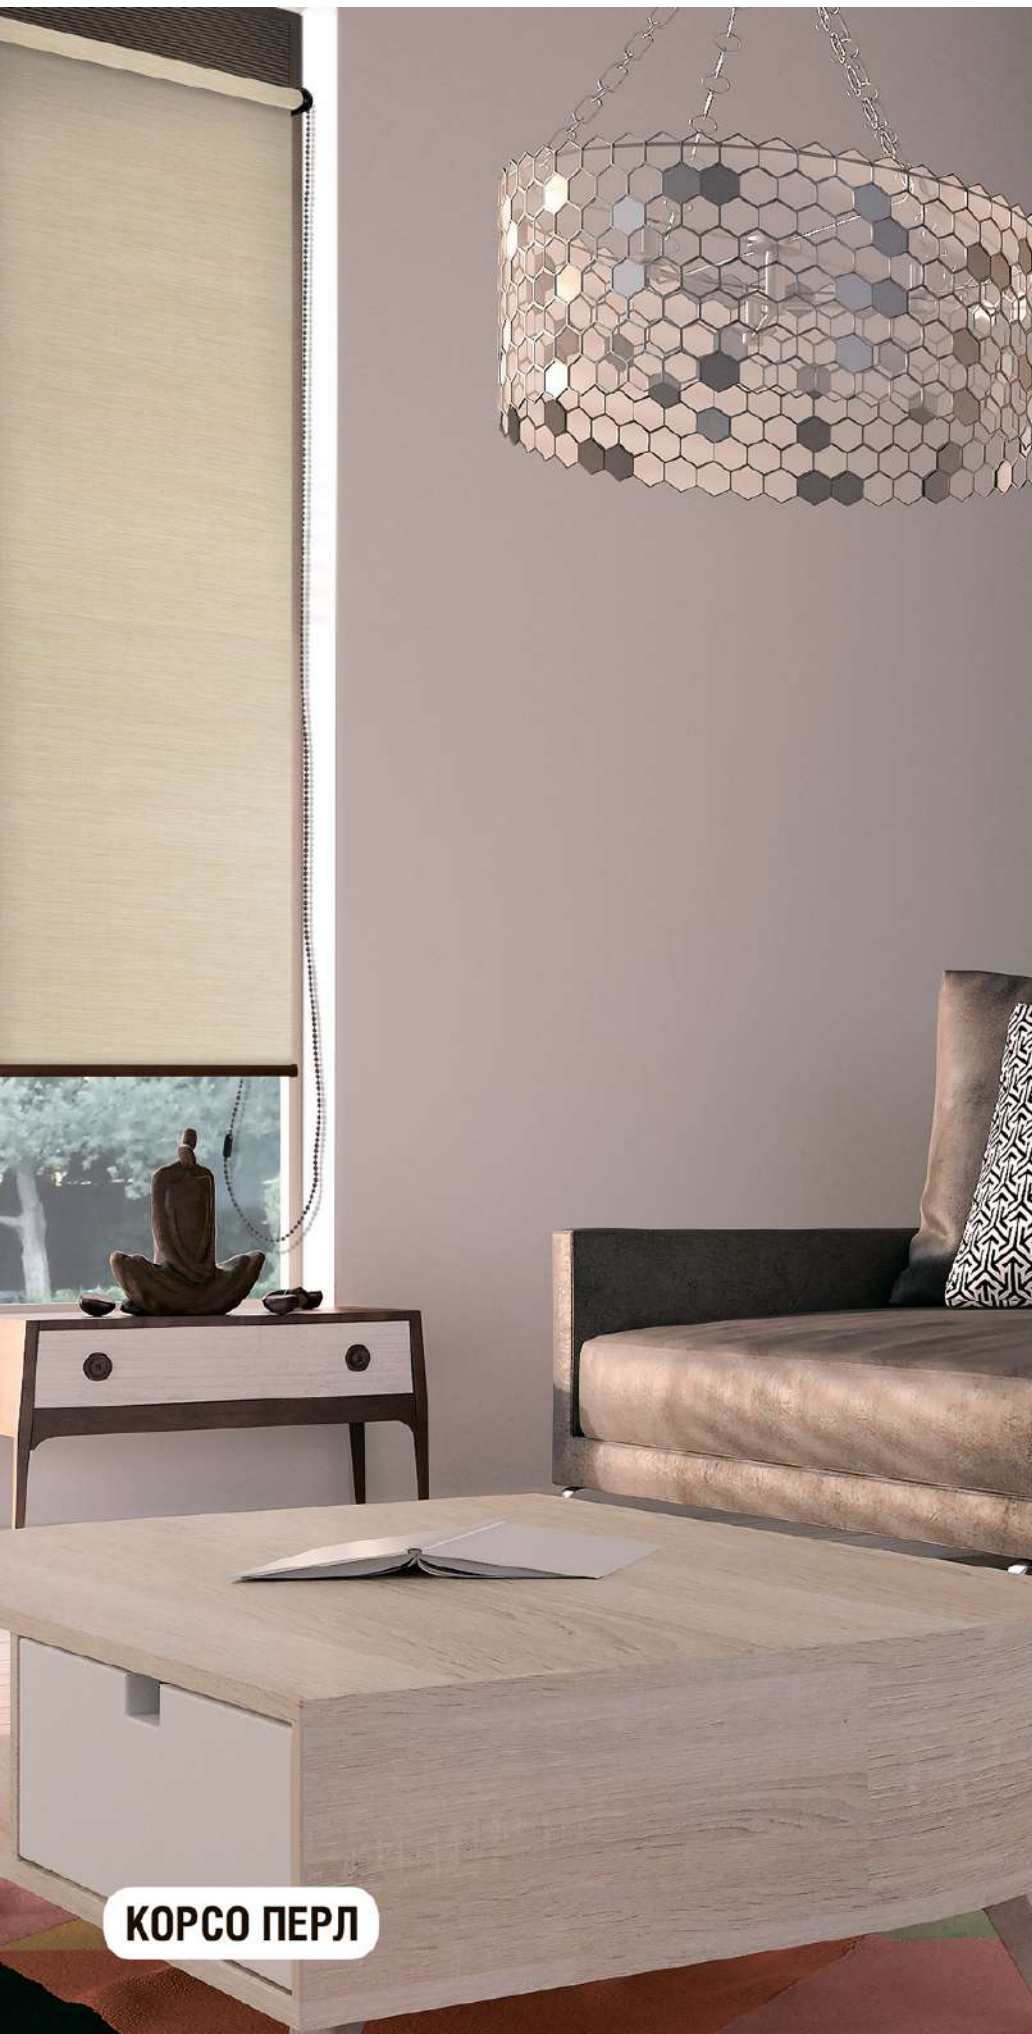

**ЛУСТО**

<b>СТАНДАРТ</b>	300	1700	2350	DM25LE DM25CE	495 360	1700	2350
<b>ЛЮКС</b>	300	2300*	3000	—			
				DM25SL	605		

**KORCO**

**КОРСО ПЕРЛ**

	<b>СТАНДАРТ</b>	300	1700	2350	DM25LE DM25CE	495 360	1700	2350
	<b>ЛЮКС</b>	300	2300*	3000	—			
					DM25CL	305		