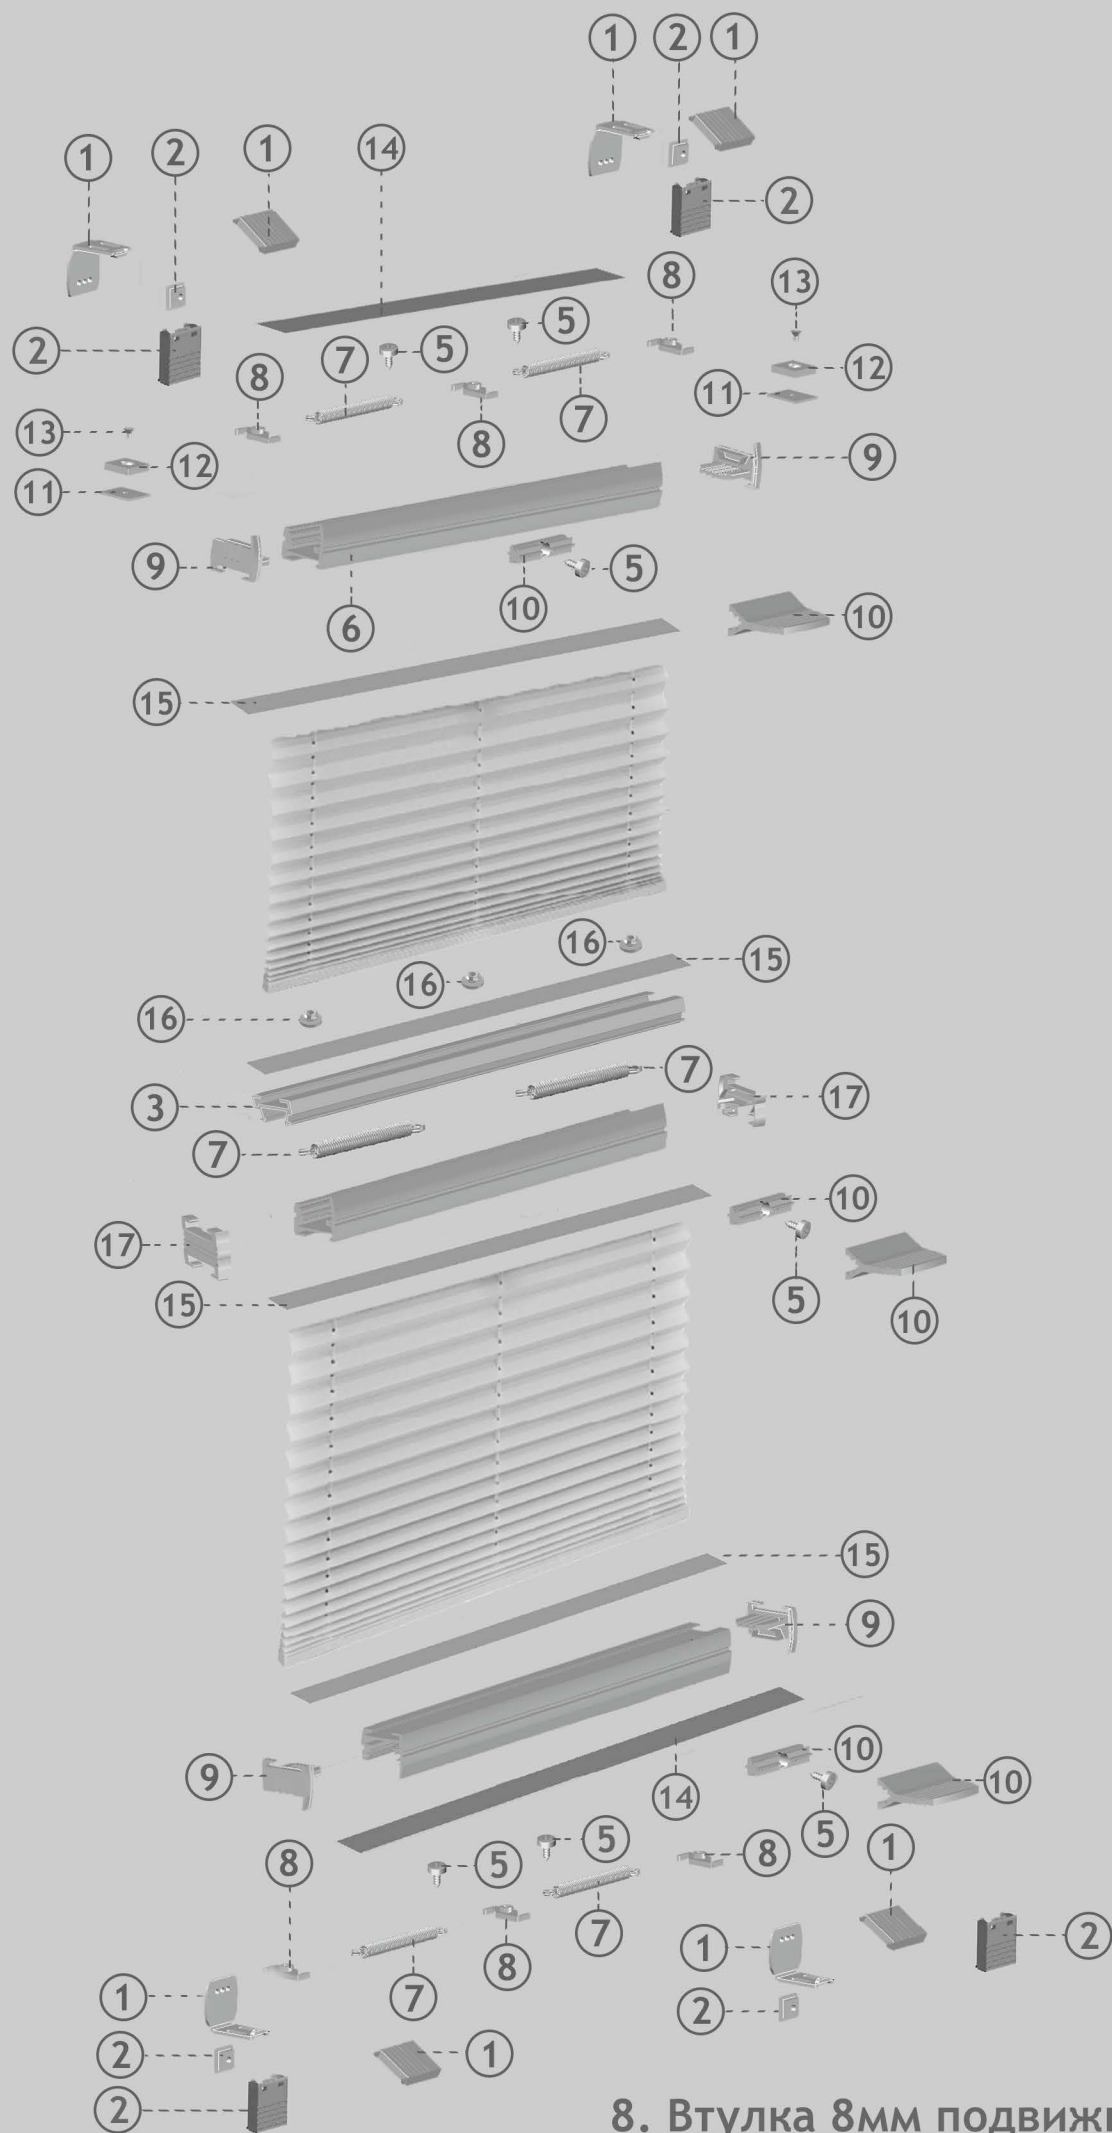

Шторы плиссе ВВ33

1. Кронштейн стеновой
2. Башмачок
3. Профиль верхний закрепленный
4. Крышка фиксирующей планки
5. Винт 2,9*6,5мм
6. Профиль
7. Пружина универсальная
8. Втулка 8мм подвижная
9. Заглушка профиля

8. Втулка 8мм подвижная
9. Заглушка профиля
10. Ручка с держателем
11. База для магнита
12. Магнит
13. Винт 2,5*4мм
14. Декоративная планка профиля
15. Лента крепежная 16мм
16. Втулка 8мм не подвижная
17. Крышка комбинированного профиля